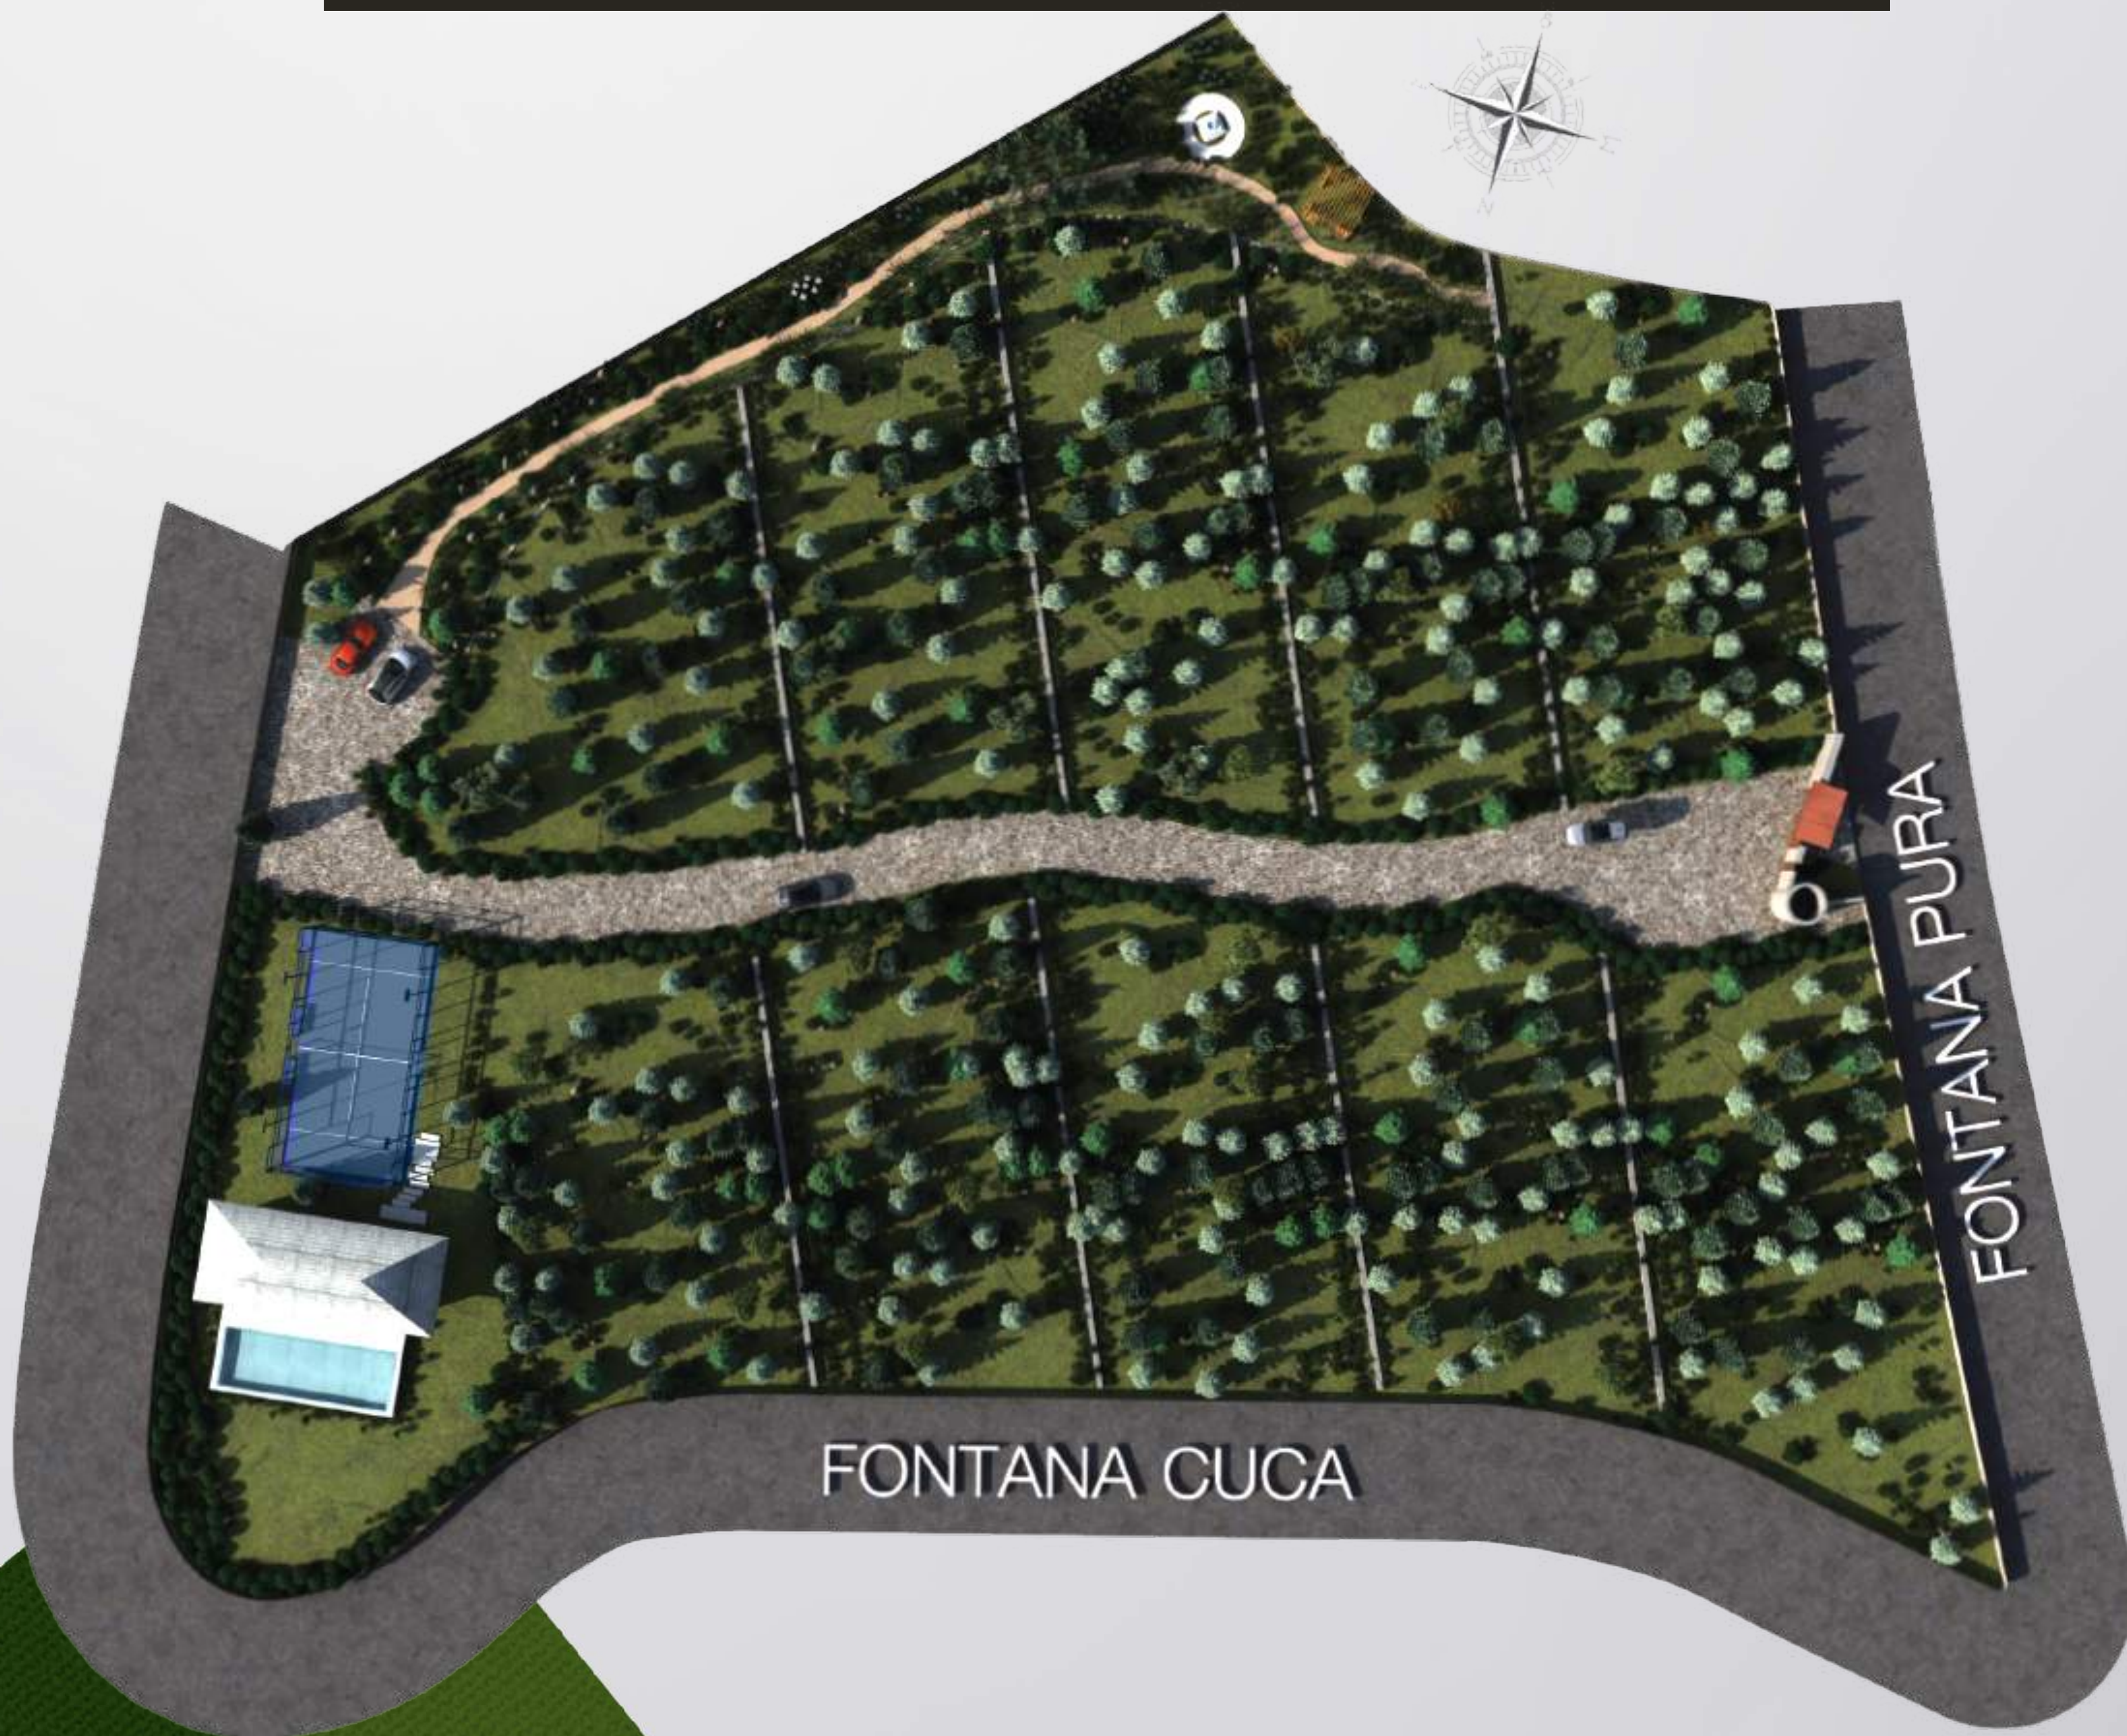

TIERRAPURA®

LOMA DORADA

ZIBATÁ

LUXURY RUSTIC STYLE

FILOSOFÍA

TIERRAPURA®

Tierrapura es la creación de espacios equilibrados y bellos, en los que la calidez y la paz pueden ser habitadas.

Creemos en la belleza, como valor intrínseco de cada ser y de nuestro poder de manifestación de la armonía en cada lugar.

Este es nuestro manifiesto.

LUXURY RUSTIC STYLE

CONCEPTO AVÁNDARO

Tierrapura Avándaro vive en un jardín único, mágico y exclusivo donde el paisajismo y diversas especies convergen para crear tu futuro hogar.

TIERRAPURA

LUXURY RUSTIC STYLE

UN CONJUNTO EXCLUSIVO DE SOLO 10 LOTES

DESDE 1,000 M²

MASTER PLAN

- Bardas perimetrales
- Diseño del paisaje del conjunto
- Caseta de acceso
- Casa Club
- Cancha de pádel
- Stupa budista
- Alberca

LUXURY RUSTIC STYLE

VALLE DE BRAVO

AVÁNDARO

TIERRAPURA

CASCADA AVÁNDARO

AV. FONTANAS

CARR. TOLUCA-VALLE

AV. FONTANAS